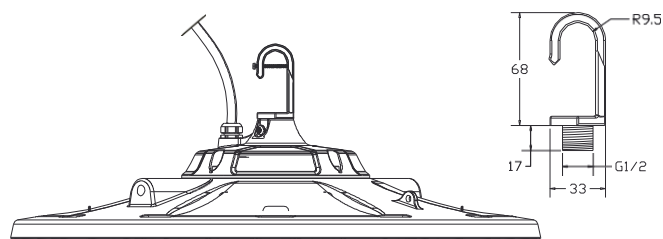

Кабель, забезпечує оптимальний захист

Надійний – литий алюмінієвий корпус

Мережева напруга	220-240 В / 50-60 Гц	
Споживана потужність і світловий потік	Потужність, Вт	Світловий потік, лм
	50	7500
	70	10500
	100	15000
	150	22500
	200	30000
	250	37500
Коефіцієнт потужності	>0.95	
Світлодіада	150 лм/Вт	
Колірна температура, К	4000 К / 6500 К	
Індекс кольоропередачі (CRI)	>80	
Захист від перенапруги	4кВ	
Діапазон робочих температур, °С	від -30 до +50 °С	
Димування	Ні	
Наявність версії з датчиком руху/освітленості	Відсутня	
Пульсація	<5%	
Оптика	Симетрична:	
	Широке розподілення – WB	
	Вузьке розподілення– NB	
	Середнє розподілення– MB	
Ступінь захисту	IP65/IK07/Class I	
Матеріал корпусу	Литий під тиском алюміній ADC12	
Колір	темно-сірий RAL7043	
Монтаж	Підвісний (гачок входить у комплект)	
Корисний термін служби	50 000 год при збереженні 70% світлового потоку (L70)	
Гарантія	5 років	

Тип	Розміри			Вага, кг
	D	W	H	
BY628P LED75	200	150	82	1,2
BY628P LED105	240	150	82	1,5
BY628P LED150	290	150	82	2
BY628P LED225	350	150	82	2,5
BY628P LED300	420	160	92	3,7
BY628P LED375	420	160	92	3,7