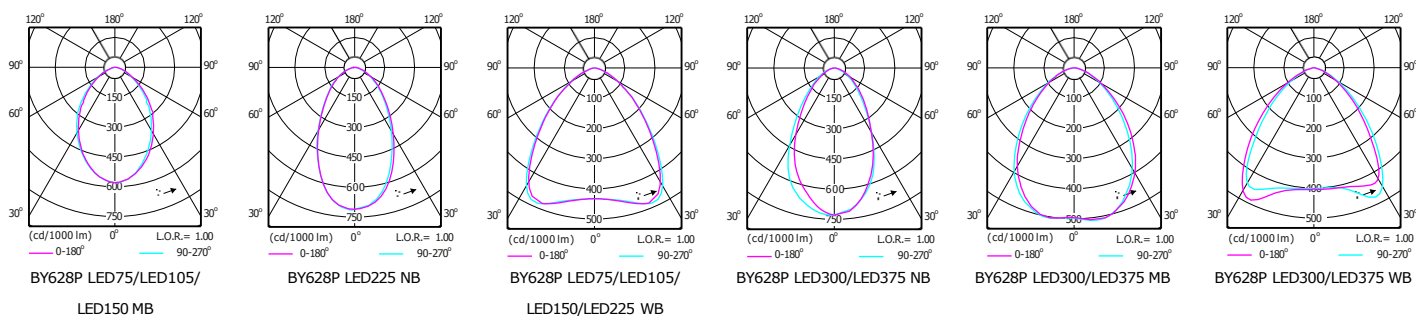

Мережева напруга	220-240 В / 50-60 Гц	
Споживана потужність і світловий потік	Потужність, Вт	Світловий потік, лм
	50	7500
	70	10500
	100	15000
	150	22500
	200	30000
	250	37500
Коефіцієнт потужності	>0.95	
Світлодіада	150 лм/Вт	
Колірна температура, К	4000 К / 6500 К	
Індекс кольоропередачі (CRI)	>80	
Захист від перенапруги	4кВ	
Діапазон робочих температур, °С	від -30 до +50 °С	
Димування	Ні	
Наявність версії з датчиком руху/освітленості	Відсутня	
Пульсація	<5%	
Оптика	Симетрична:	
	Широке розподілення – WB	
	Вузьке розподілення– NB	
	Середнє розподілення– MB	
Ступінь захисту	IP65/IK07/Class I	
Матеріал корпусу	Литий під тиском алюміній ADC12	
Колір	темно-сірий RAL7043	
Монтаж	Підвісний (гачок входить у комплект)	
Корисний термін служби	50 000 год при збереженні 70% світлового потоку (L70)	
Гарантія	5 років	

Фотометрія

Коди	Світільники
911 401 856 281	BY628P LED75/NW PSU WB RU
911 401 864 281	BY628P LED75/NW PSU MB RU
911 401 856 381	BY628P LED75/NW PSU NB RU
911 401 856 481	BY628P LED105/NW PSU WB RU
911 401 864 381	BY628P LED105/NW PSU MB RU
911 401 856 581	BY628P LED105/NW PSU NB RU
911 401 856 681	BY628P LED150/NW PSU WB RU
911 401 864 481	BY628P LED150/NW PSU MB RU
911 401 856 781	BY628P LED150/NW PSU NB RU
911 401 856 881	BY628P LED225/NW PSU WB RU
911 401 864 581	BY628P LED225/NW PSU MB RU
911 401 856 981	BY628P LED225/NW PSU NB RU
911 401 857 081	BY628P LED300/NW PSU WB RU
911 401 864 681	BY628P LED300/NW PSU MB RU
911 401 857 181	BY628P LED300/NW PSU NB RU
911 401 857 281	BY628P LED375/NW PSU WB RU
911 401 864 781	BY628P LED375/NW PSU MB RU
911 401 857 381	BY628P LED375/NW PSU NB RU